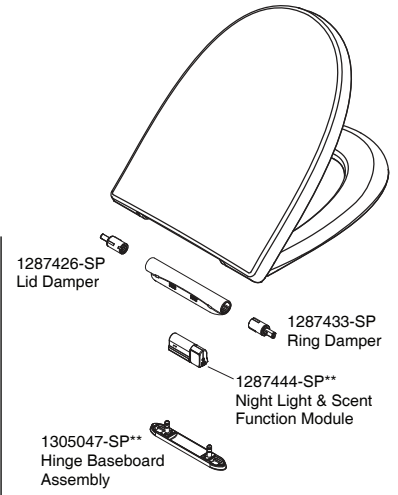

Model Toilet	Bowl	Seat
K-28765K-**	K-28766K-**	K-28773K-**
K-28768K-**	K-28766K-**	K-28770K-**
K-28771K-**	K-28766K-**	K-28767K-**

28767K-**
Reach up Wrapped Night
Light and Deodor

1396173-SP**
Hinge Assy

28773K-**
Reach up Slim Quiet Close Seat

1394749-SP**
Hinge Assy

28770K-**
Reach up Wrapped Seat

1396173-SP**
Hinge Assy

**Finish/color code must be specified when ordering.