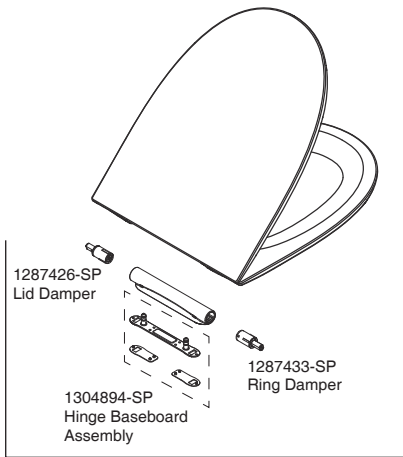

Model Toilet	Bowl	Seat
K-28765K-**	K-28766K-**	K-28773K-**
K-28768K-**	K-28766K-**	K-28770K-**
K-28771K-**	K-28766K-**	K-28767K-**

28767K-**
Reach up Wrapped Night
Light and Deodor

1396173-SP**
Hinge Assy

28773K-**
Reach up Slim Quiet Close Seat

1394749-SP**
Hinge Assy

28770K-**
Reach up Wrapped Seat

1396173-SP**
Hinge Assy

**Finish/color code must be specified when ordering.