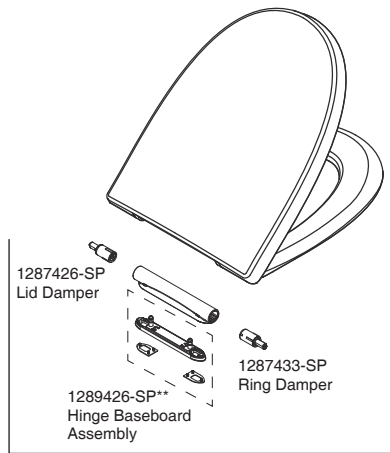

Model Toilet	Bowl	Seat
K-28765K-**	K-28766K-**	K-28773K-**
K-28768K-**	K-28766K-**	K-28770K-**
K-28771K-**	K-28766K-**	K-28767K-**

28767K-**
Reach up Wrapped Night
Light and Deodor

1396173-SP**
Hinge Assy

28773K-**
Reach up Slim Quiet Close Seat

1394749-SP**
Hinge Assy

28770K-**
Reach up Wrapped Seat

1396173-SP**
Hinge Assy

**Finish/color code must be specified when ordering.