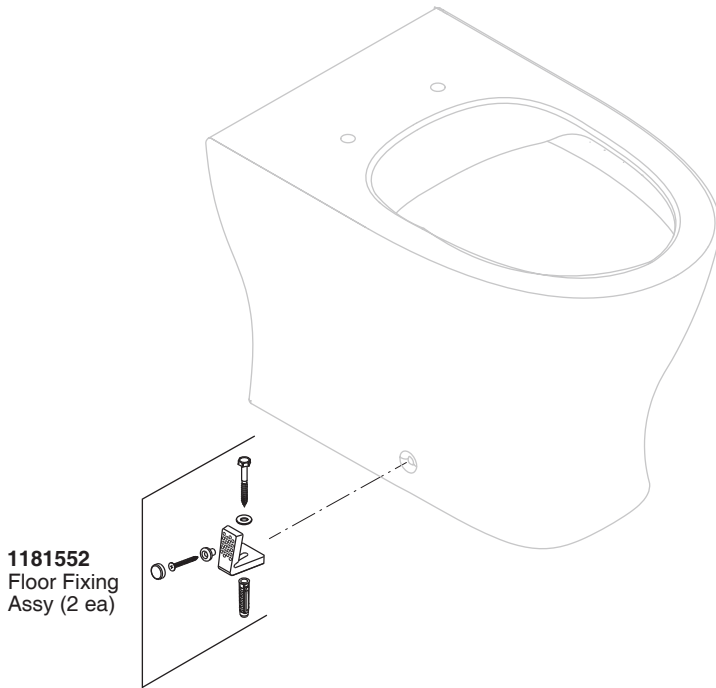

Model Toilet	Bowl	Seat
K-28765K-**	K-28766K-**	K-28773K-**
K-28768K-**	K-28766K-**	K-28770K-**
K-28771K-**	K-28766K-**	K-28767K-**

28767K-**
Reach up Wrapped Night
Light and Deodor

1396173-SP**
Hinge Assy

28773K-**
Reach up Slim Quiet Close Seat

1394749-SP**
Hinge Assy

28770K-**
Reach up Wrapped Seat

1396173-SP**
Hinge Assy

**Finish/color code must be specified when ordering.